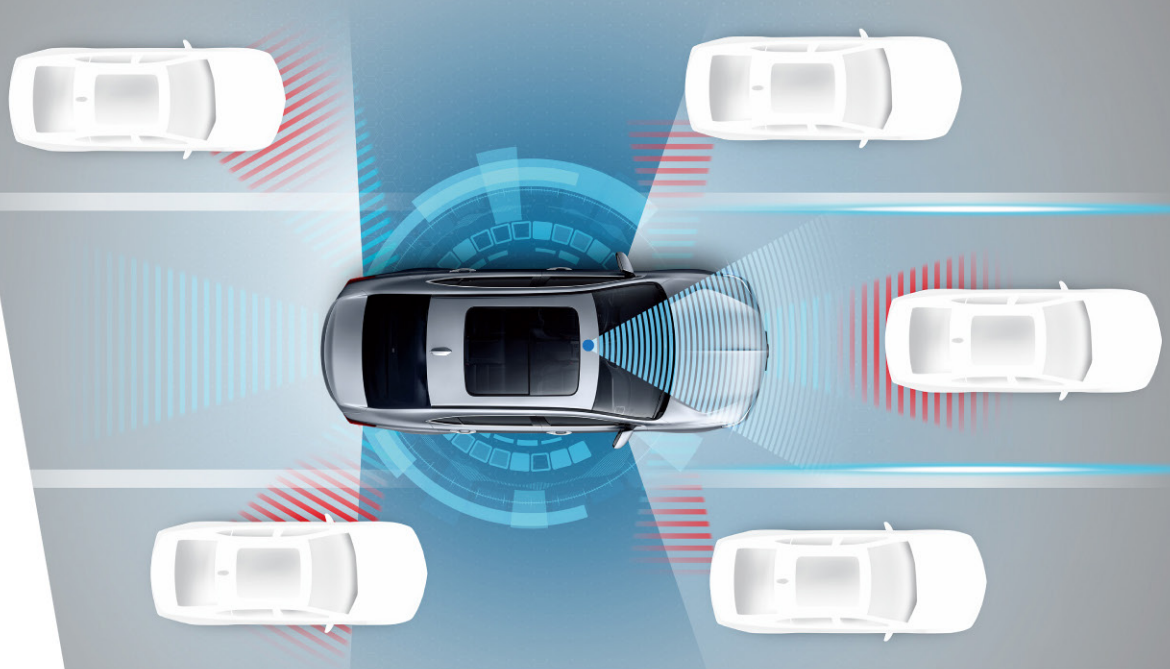

PAWS Precision All Wheel Steer

四轮精准转向系统

精准操控四轮角度,任何路况下皆可畅享舒适、愉悦的驾驶感受。超乎想象的精准操控性能,让你随心所欲,驰骋天地。

直行减速

两个后轮的前端内收,增强车辆直线行驶的稳定性。

转向过弯

两个后轮与前轮的指向相反,帮助减小转弯半径,提高车辆的过弯性能。

高速变线

LED光学照射系统 Jewel Eye

Jewel Eye LED前大灯,5个光学镜头的精密设计,搭配5个精致菱形透镜,犀利夺目,惊艳不凡。

AcuraLink 全能智驾

24小时全天候双向通讯网络,瞬间获取你的精确地理位置,保持时刻沟通,全程提供人工导航、远程诊断、24小时救援等贴心服务,让你安心驾、行无忧。

*智享版、钻享版搭载

▼ 2900 同级超长途轴距 ▲

NEXT VALUE LIFE

适在必型

听从内心和直觉的召唤
不从众，不随性
追寻自己的适心生活
活出自己的非凡性格
适，则随心所欲
型，则出众不凡

动感尾部

流线型尾部设计，
极富运动美感。
光纤式LED组合尾灯向侧面延伸，
锋锐成型，
将力量感与速度感完美展现。

ACURA WATCH

前瞻未来智能安全

Acura Watch前瞻未来智能安全，高效整合的精密雷达系统与高精度摄像系统，提前洞悉并规避“未知险境”，周密守护你的驾驶全程。

*悦享版、尊享版、智享版、钻享版搭载