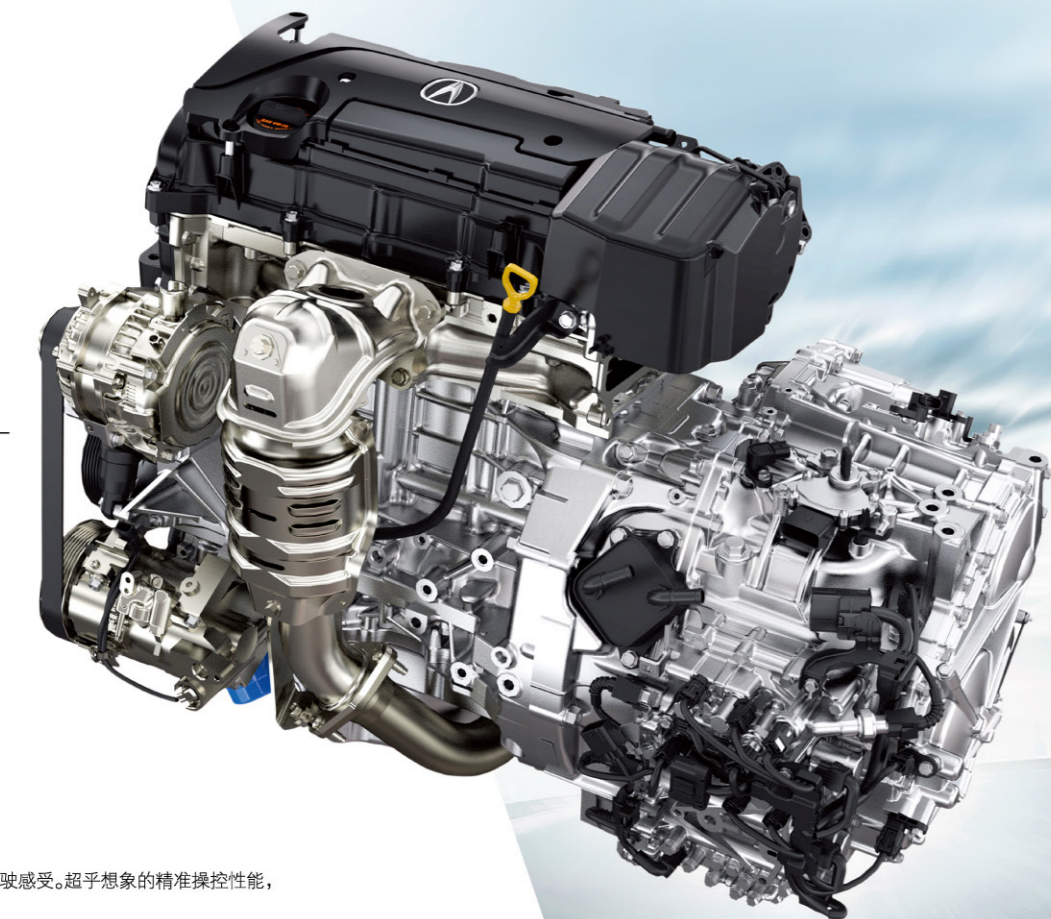

SPORTY

运动操控

2.4L I4 DOHC
i-VTEC
发动机
8速双离合变速器

最大马力 | 最大扭矩
208ps | **247N·m**

PAWS Precision All Wheel Steer

四轮精准转向系统

精准操控四轮角度,任何路况下皆可畅享舒适、愉悦的驾驶感受。超乎想象的精准操控性能,让你随心所欲,驰骋天地。

直行减速

两个后轮的前端内收,增强车辆直线行驶的稳定性。

转向过弯

两个后轮与前轮的指向相反,帮助减小转弯半径,提高车辆的过弯性能。

高速变线

两个后轮与前轮的指向相同,提高车尾的随动能力,使并线的动作更敏捷。

*尊享版、智享版、钻享版搭载

电动防夹全景天窗

全系标配超大尺寸可滑动全景天窗,一键高敏操控,电动防夹。后排乘客可畅享超大视角的观景乐趣,拥天地入怀,品自然之真。

ELS录音室监听级音响系统

源于格莱美奖获得者ELIOT SCHEINER倾心所创,舱内10个扬声器布置,让你在任何角度,都能享受如录音室般美妙的听觉盛宴。

*智享版、钻享版搭载

后排多媒体控制系统

后排中央扶手多功能设计,娱乐系统控制、可伸缩杯托、双USB接口、高端手枕等,满足多样旅途需求,让你趣享每一程。

*智享版、钻享版搭载

宽适后排空间

2900mm同级超长轴距,使后排膝部空间愈加宽敞,顶部空间更加出众,后排乘坐惬意自如。副驾席后排可调节装置,随心调节副驾驶座椅位置及靠背角度,乘坐惬意由心,舒适格调油然而生。

PREMIUM

舒适座舱

ADVANCED

先进科技

LED光学照射系统 Jewel Eye

Jewel Eye LED前大灯,5个光学镜头的精密设计,搭配5个精致菱形透镜,犀利夺目,惊艳不凡。

AcuraLink 全能智驾

24小时全天候双向通讯网络,瞬间获取你的精确地理位置,保持时刻沟通,全程提供人工导航、远程诊断、24小时救援等贴心服务,让你安心驾、行无忧。

*智享版、钻享版搭载