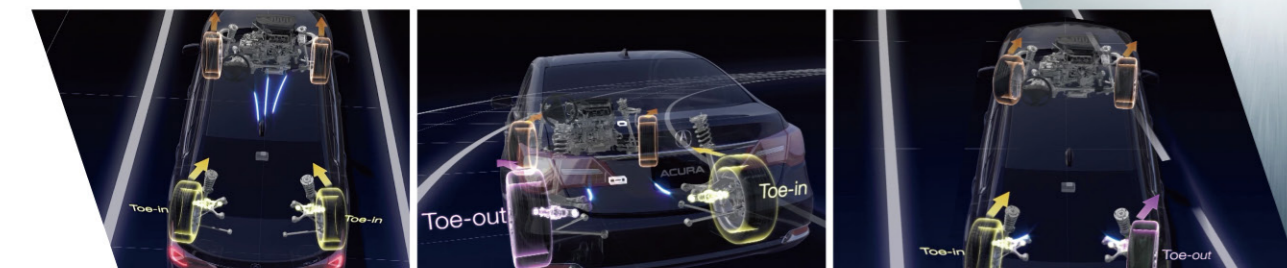

PAWS Precision All Wheel Steer

四轮精准转向系统

精准操控四轮角度,任何路况下皆可畅享舒适、愉悦的驾驶感受。超乎想象的精准操控性能,让你随心所欲,驰骋天地。

直行减速

两个后轮的前端内收,增强车辆直线行驶的稳定性。

转向过弯

两个后轮与前轮的指向相反,帮助减小转弯半径,提高车辆的过弯性能。

高速变线

两个后轮与前轮的指向相同,提高车尾的随动能力,使并线的动作更敏捷。

*尊享版、智享版、钻享版搭载

电动防夹全景天窗

全系标配超大尺寸可滑动全景天窗,一键高敏操控,电动防夹。后排乘客可畅享超大视角的观景乐趣,拥天地入怀,品自然之真。

ELS录音室监听级音响系统

源于格莱美奖获得者ELIOT SCHEINER倾心所创,舱内10个扬声器布置,让你在任何角度,都能享受如录音室般美妙的听觉盛宴。

*智享版、钻享版搭载

后排多媒体控制系统

后排中央扶手多功能设计,娱乐系统控制、可伸缩杯托、双USB接口、高端手枕等,满足多样旅途需求,让你趣享每一程。

*智享版、钻享版搭载

宽适后排空间

2900mm同级超长轴距,使后排膝部空间愈加宽敞,顶部空间更加出众,后排乘坐惬意自如。副驾席后排可调节装置,随心调节副驾驶座椅位置及靠背角度,乘坐惬意由心,舒适格调油然而生。

PREMIUM

舒适座舱

ADVANCED

先进科技